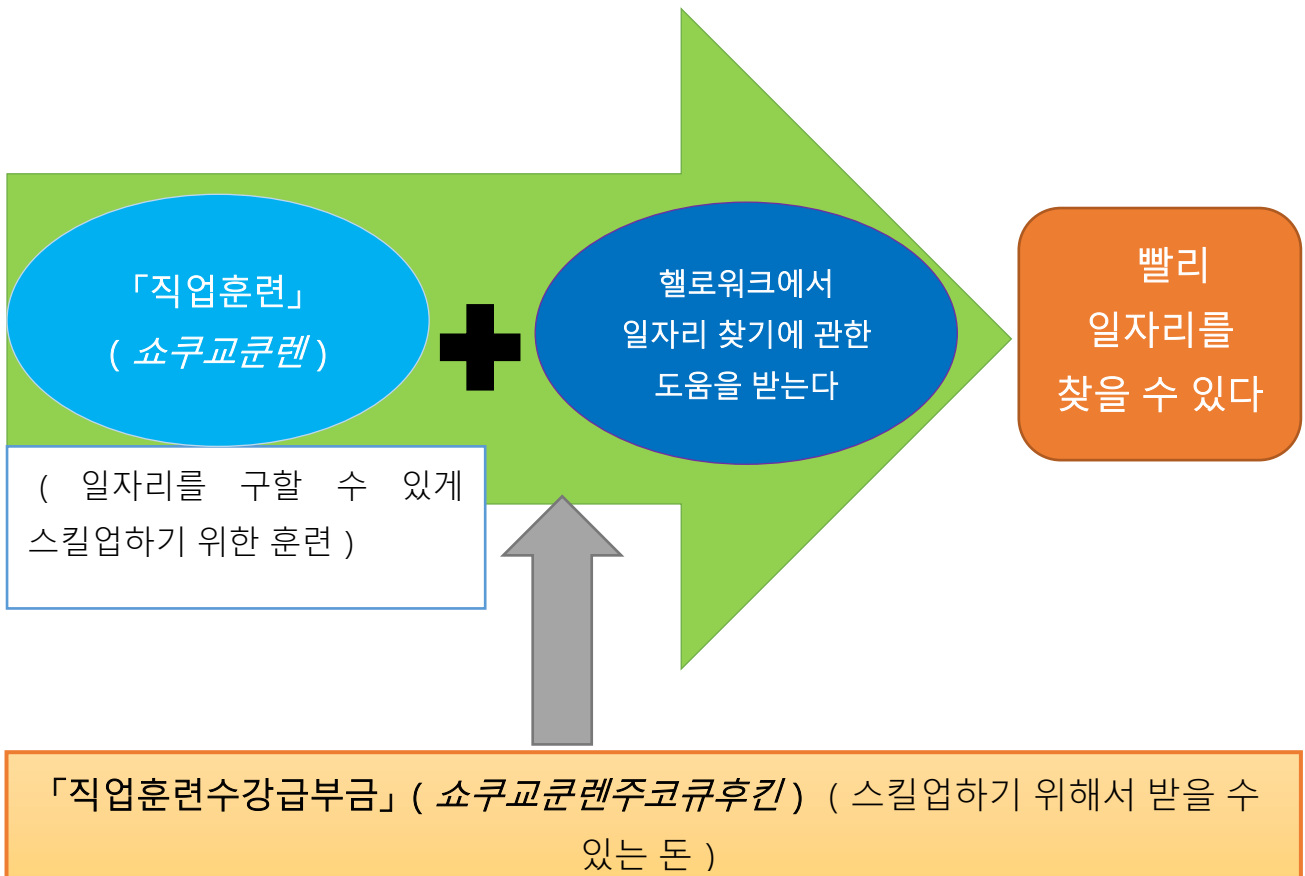

## 구직자지원제도 ( 큐쇼쿠샤시엔세이도 ) 가 있습니다!

「구직자지원제도」는 고용보험 ( 高用保険 ) 을 지급 받을 수 없는 분이 빨리 일자리를 구할 수 있게 나라가 지원하는 제도입니다.

※더 자세히 알고 싶으신 분은 살고 계시는 지역의 헬로워크에 문의해 주십시오.

### ●지원 받을 수 있는 조건

아래 ①~④ 조건 모두

- ① 헬로워크에 구직 신청을 했다
- ② 고용보험에 가입하지 않았다, 실업급여 ( 시쓰고쿠후 ) 를 받지 않았다
- ③ 일하고 싶다는 의욕과 능력이 있다
- ④ 지원이 필요하다고 헬로워크가 인정했다

( 예 ) 실업급여를 받을 수 없는 분

실업급여를 받았지만, 새로운 일자리를 찾을 수 없었던 분

본인이 경영했던 사업을 폐업했다  
취직이 결정되지 않은 채 학교를 졸업한 분